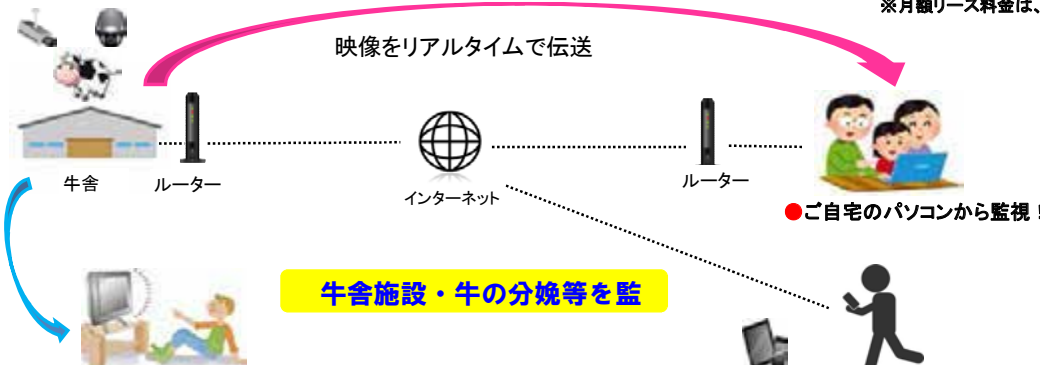

(例) 防犯カメラシステム 1ヶ月利用の場合

- ・ 防犯カメラ 4台
- ・ デジタルレコーダー
- ・ モニター
- ・ 他 通信機材

(※電源は必要です)

すべて込み

月額 30,000円

巡回常駐による
人的警備も
ご相談ください!

株式会社HSK レンタル事業部

 **0120-646-888**

先ずはお電話ください。
現場確認にお伺いします。もちろん料金は発生しません。

タダです!

牛舎内監視 カメラシステム

熊本県酪農業事業者様への
特別なお知らせ！！

モウ～
安心

分挽事故・発情見逃し等 監視対策はできていますか！

- ①赤外線付固定カメラ（130万画素）②デジタルレコーダー（2TB）
③セキュリティモニター21型 ④電源アダプタ施工費（配線取付調整）

※モニター、デジタルレコーダーの写真は

インターネット環境があれば、リアルタイムでの監視カメラからの映像を事業所やご自宅のパソコン画面で自由にモニタリング、再生することができます。PCからだけでなく、お手持ちのスマートフォン、タブレット端末でもモニタリングすることができます。

※インターネット接続、調整作業費も含んでいます！

※ キャンペーン特別セット価格（税込）

新映像方式 AHD対応	内容	月額リース料金	特別買取セット価格	メーカー希望小売価格
AHD対応	固定カメラ2台セット	約 ¥ 3,800	¥ 270,000	581,040
	固定カメラ3台セット	約 ¥ 4,850	¥ 345,600	721,440
	固定カメラ4台セット	約 ¥ 5,460	¥ 388,800	861,840
アナログシステム	赤外線付PTZカメラ1台セット	約 ¥ 5,460	¥ 388,800	861,840
	赤外線付PTZカメラ2台セット	約 ¥ 8,630	¥ 615,600	1,153,440

※月額リース料金は、7年間の場合です。

赤外線付PTZカメラの特徴
エンドレスで回転し広範囲を1台でカバーします。垂直方向は90°までですが、オートリッパ機能で180°対応。ズームで遠くまで監視、暗闇にも赤外線LEDモード自動切替で夜間も安心です。

※赤外線付PTZカメラはアナログシステムです。

※弊社施設規定の価格です。弊社規定外の施設、複雑な工事等の場合、別途工事代が掛かる場合がございます。

お問い合わせ
電話受付